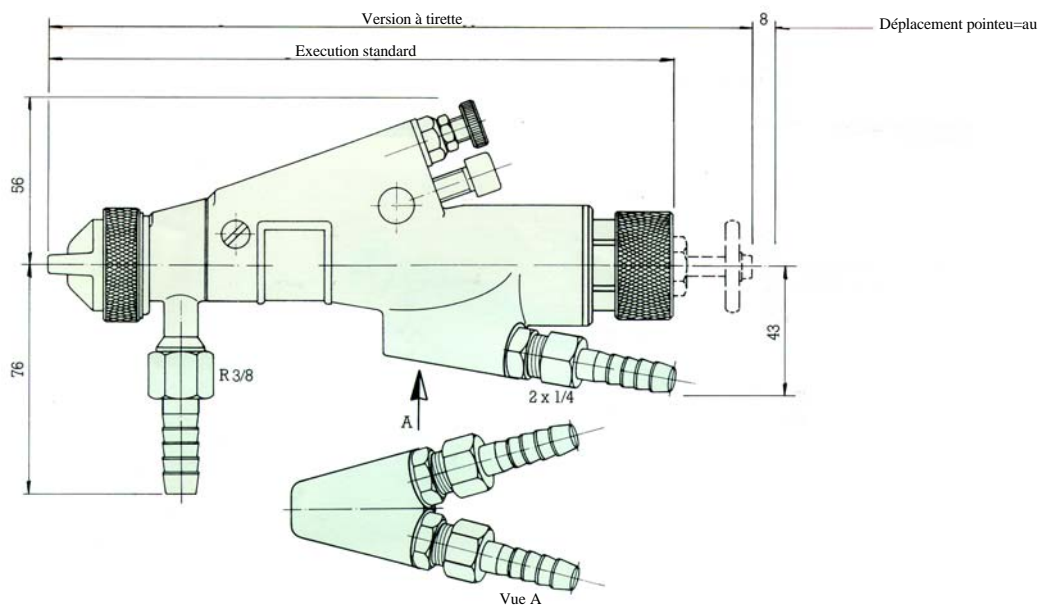

Société d'Equipe ment pour Fluide Industriel
15, Route Nationale
67700 OTTERSWillER
Tél : 03.88.91.84.84 - Fax : 03.88.71.25.03